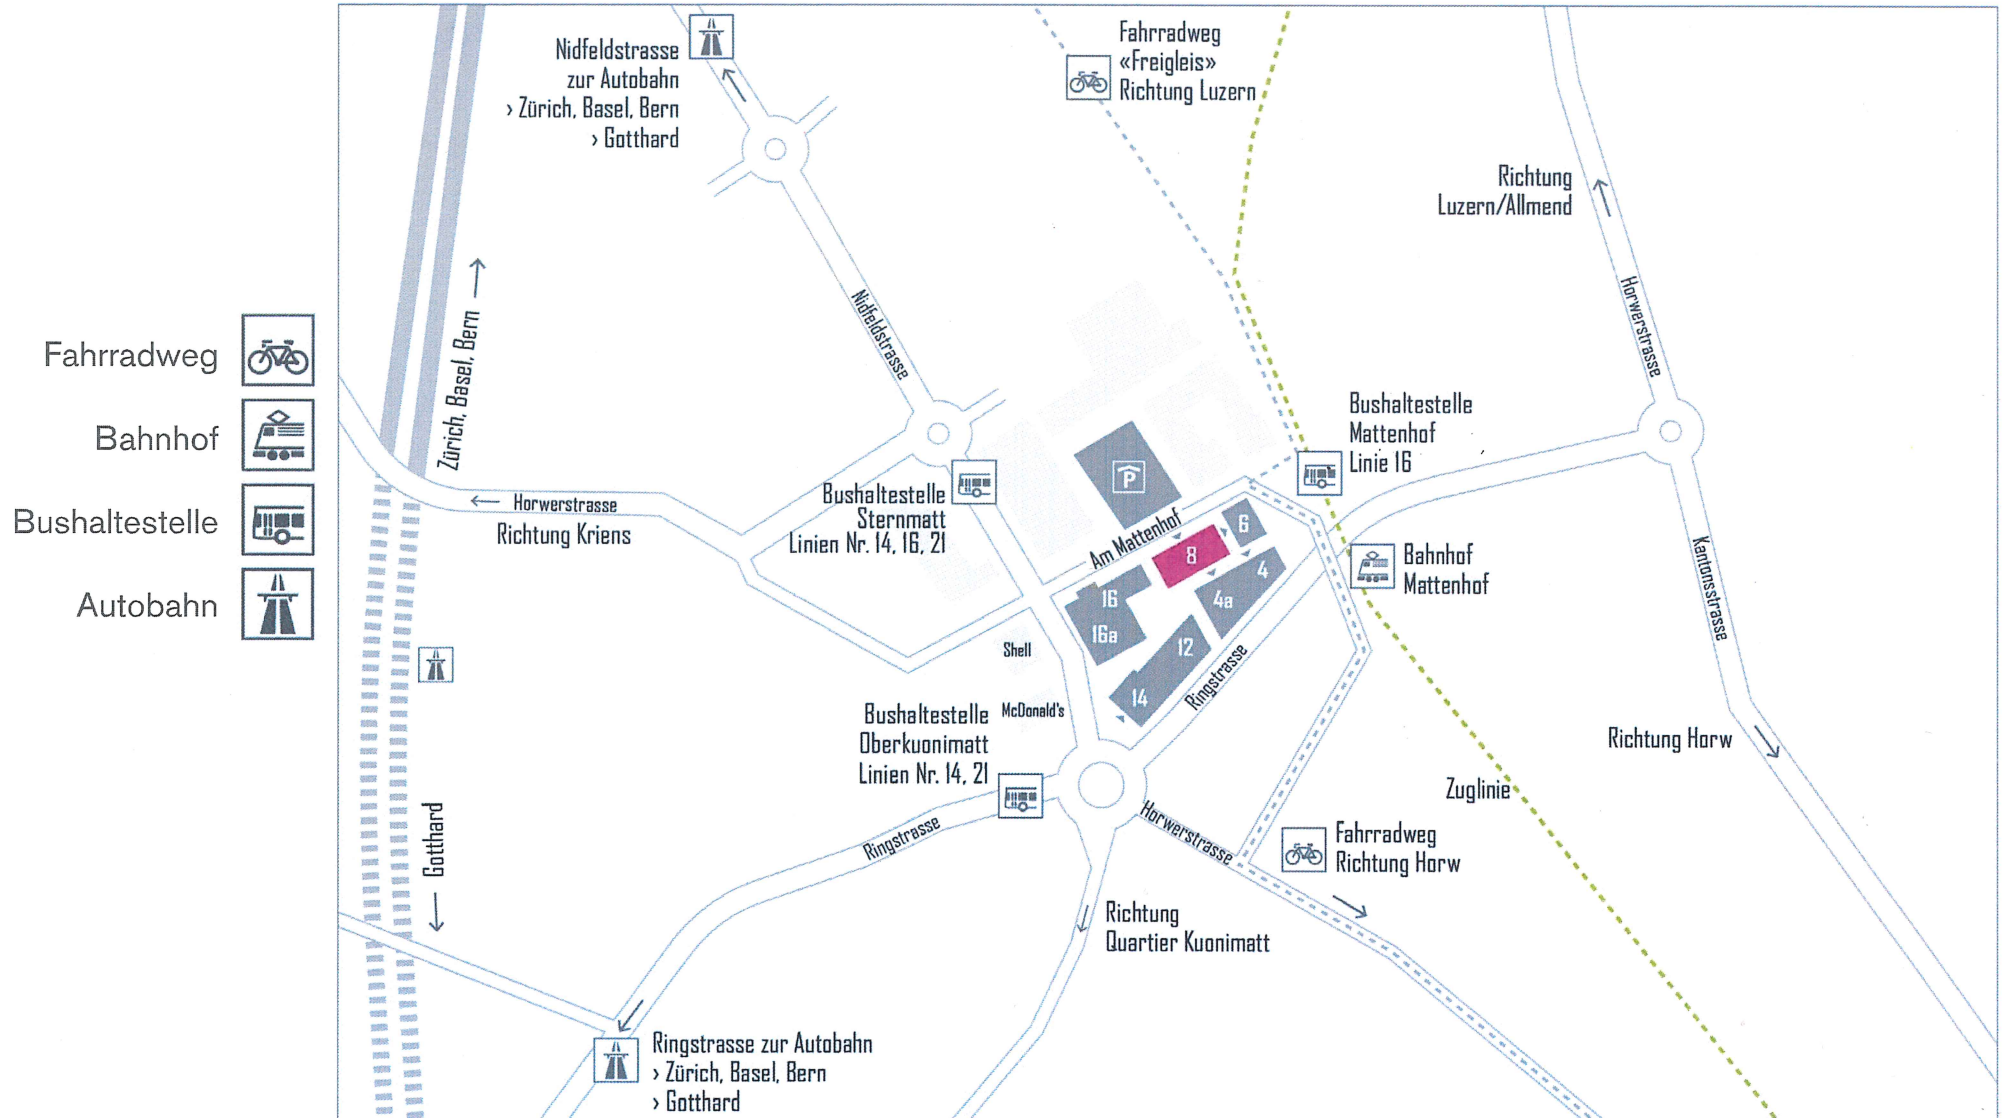

Anfahrtsplan

Am Mattenhof 8, 6010 Kriens

in 4 Minuten in Luzern 

in 16 Minuten in Stans 
in 22 Minuten in Sarnen 